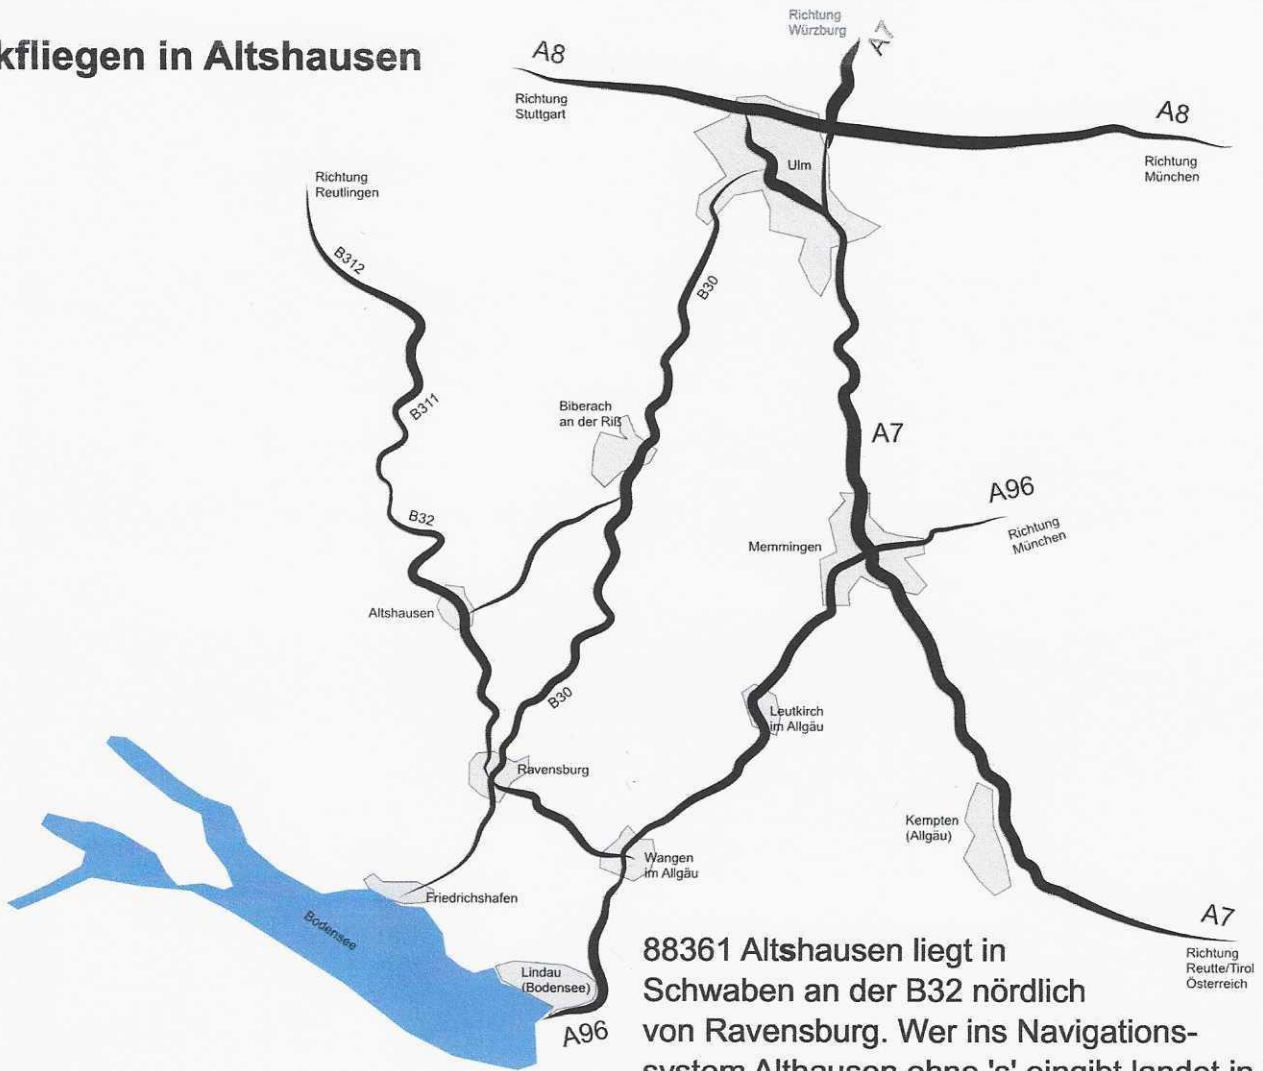

# Antikfliegen in Altshausen

88361 Altshausen liegt in Schwaben an der B32 nördlich von Ravensburg. Wer ins Navigationssystem Althausen ohne 's' eingibt landet in Bad Mergentheim oder Münerstadt. In Altshausen verläßt man die B32 über die Ausfahrt Altshausen-West oder Altshausen-Süd und fährt bis zum Bahnhof. Nördlich des Bahnhofs folgt man dem Mühlbach gemäß Skizze. Der Flugplatz der MFG Altshausen liegt im Altshausener Ried.