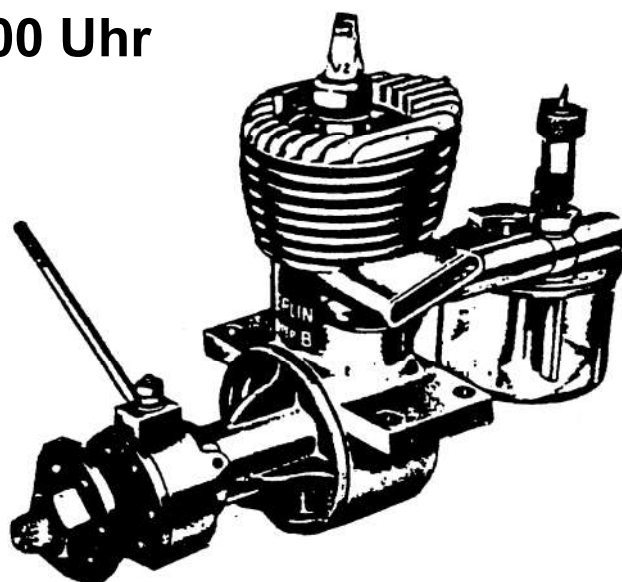

MODELLMOTOREN – SAMMLERTREFFEN

mit
MOTORENBÖRSE und AUSSTELLUNG

Samstag, 21. Juni 2025

10:00 bis 16:00 Uhr

in CH-3096 **OBERBALM** bei Bern
RESTAURANT BÄREN

Anfahrt: Autobahn A12 Richtung Freiburg, Ausfahrt Nr. 11
Niederwangen. Über Gasel, Niederscherli nach Oberbalm.

Koordinaten: Breite 46.873447, Länge 7.403469